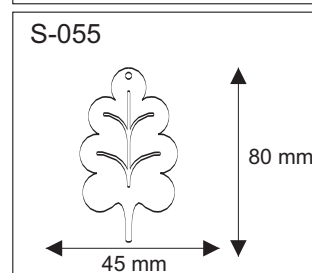

HEIJASTIMET