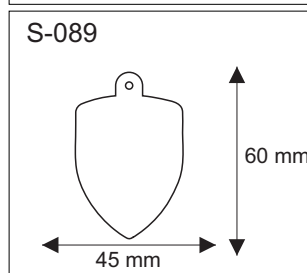

HEIJASTIMET