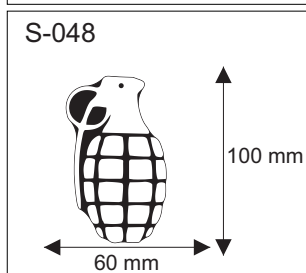

HEIJASTIMET