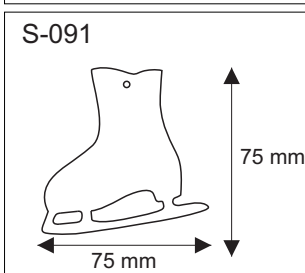

HEIJASTIMET