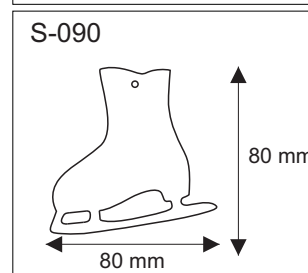

HEIJASTIMET