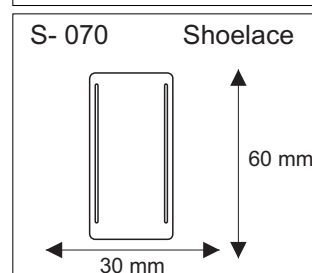

HEIJASTIMET